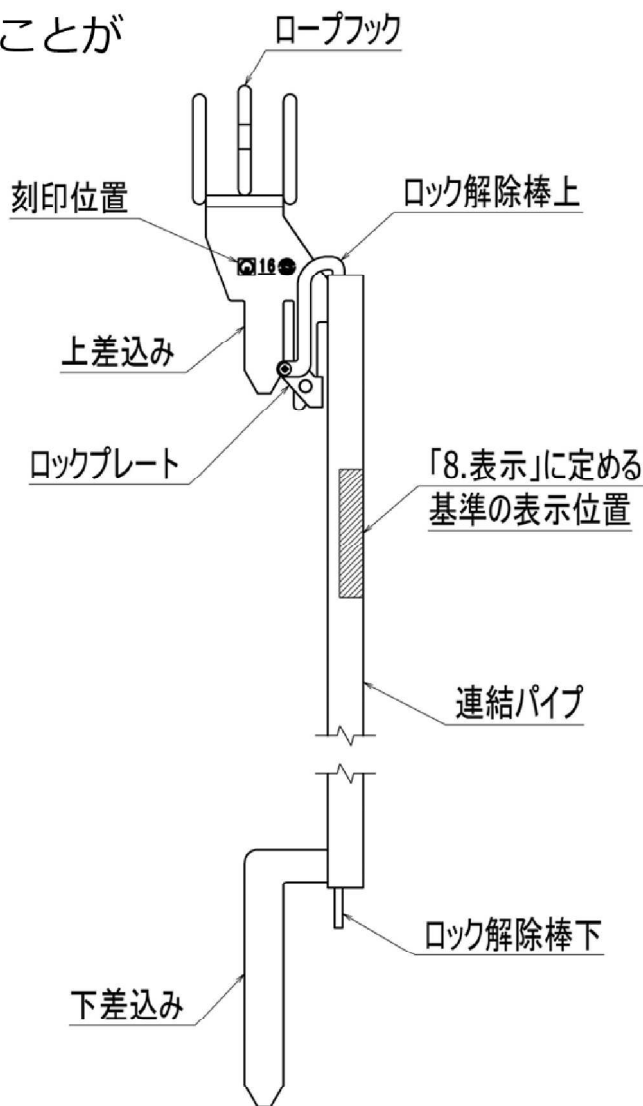

# セーフティガイド

PAT.P

(一社) 仮設工業会単品承認品

くさび足場用親網先行ポール

キャッチャー・キャッチャーB兼用タイプ

## 先行親網取り付け用ポールです。

- 支柱ポケットを利用した簡単ワンタッチ施工
- 足場施工時に、親網を上層に先行して施工可能。

上層に上がった時に、安全帯をかけることが出来るので、安全作業が可能です。

### 寸法

品名	芯寸法	幅	設置高	厚み	質量
セーフティガイド	1800mm	500mm	1,582~ 2,210mm	80mm	約4kg