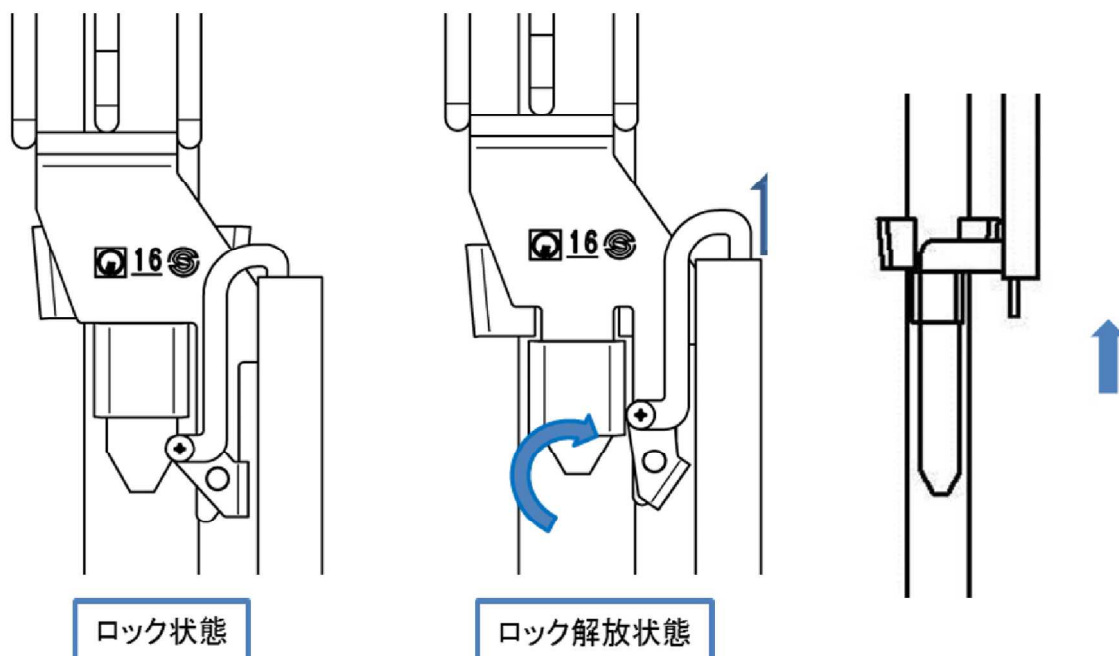

使用上のご注意

・使用基準

- ◎1本の支柱親綱に1人の使用とする。
- ◎取付ける支柱スパンは5スパン以内または10m以下にすること。
- ◎コーナー使用時は、桁行方向と直行方向の2本の親綱をかけないこと。
- ◎緊張器・支柱用親綱は(一社)仮設工業会の認定品を使用すること。

販売元：

株式会社 クイック

<http://www.quick9190.co.jp>

【株式会社 クイック】

〒341-0028

埼玉県三郷市南蓮沼573-4

TEL：048-959-9198 FAX：048-959-9108

製造元：

信和株式会社

<http://www.shinwa-jp.com/>

【信和 株式会社 東京支店】〒101-0025

東京都千代田区神田佐久間町1-11産報佐久間ビル5階

TEL：03-5298-6298 FAX：03-5298-6299