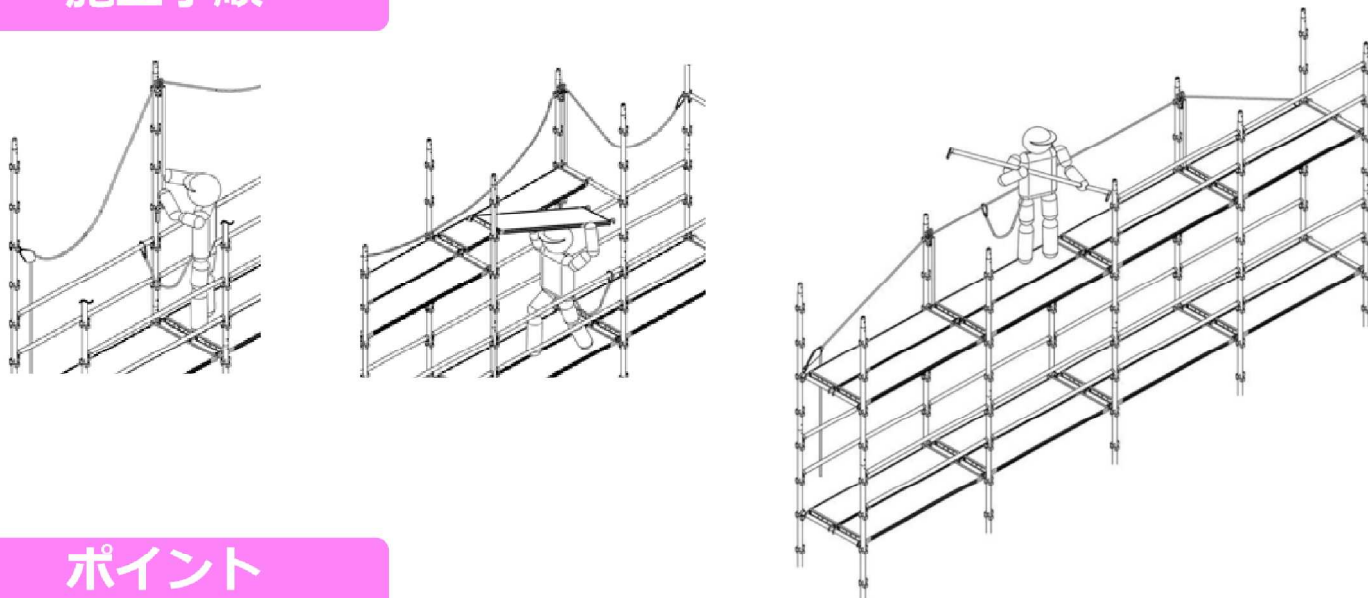

施工手順

ポイント

使用上のご注意

・使用基準

- ◎1本の支柱親綱に1人の使用とする。
- ◎取付ける支柱スパンは5スパン以内または10m以下にすること。
- ◎コーナー使用時は、桁行方向と直行方向の2本の親綱をかけないこと。
- ◎緊張器・支柱用親綱は(一社)仮設工業会の認定品を使用すること。

販売元：

株式会社 クイック

<http://www.quick9190.co.jp>

【株式会社 クイック】

〒341-0028

埼玉県三郷市南蓮沼573-4

TEL：048-959-9198 FAX：048-959-9108

製造元：

信和株式会社

<http://www.shinwa-jp.com/>

【信和 株式会社 東京支店】〒101-0025

東京都千代田区神田佐久間町1-11産報佐久間ビル5階

TEL：03-5298-6298 FAX：03-5298-6299