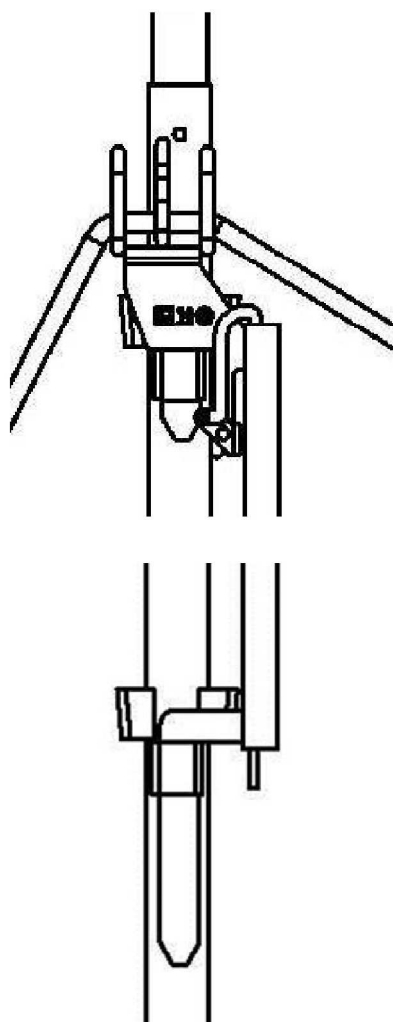

# セーフティガイド

PAT.P

(一社) 仮設工業会単品承認品

くさび足場用親網先行ポール

キャッチャー・キャッチャーB兼用タイプ

## 先行親網取り付け用ポールです。

- 支柱ポケットを利用した簡単ワンタッチ施工
- 足場施工時に、親網を上層に先行して施工可能。

上層に上がった時に、安全帯をかけることが出来るので、安全作業が可能です。

### 寸法

品名	芯寸法	幅	設置高	厚み	質量
セーフティガイド	1800mm	500mm	1,582~ 2,210mm	80mm	約4kg